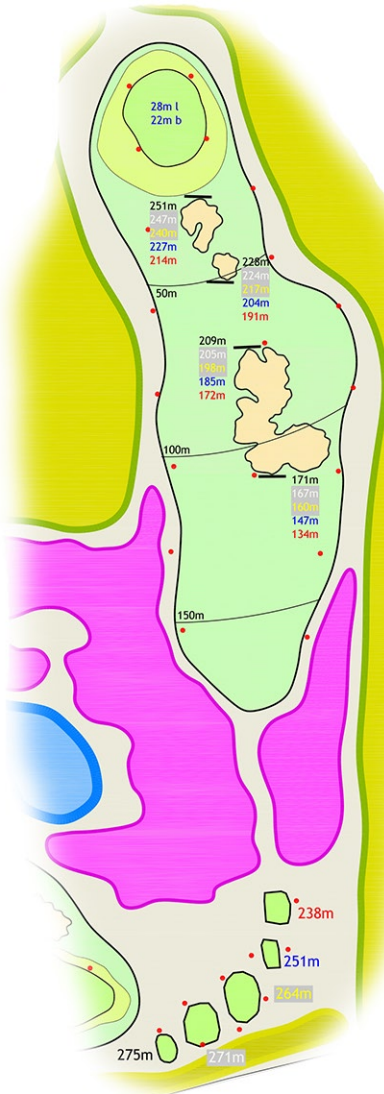

## Hole 1

Par 4

Stroke 17

## Hole 2

Par 5

Stroke 11

Rood	376 m
Blauw	404 m
Geel	434 m
Wit	442 m
Zwart	445 m

## Hole 3

Par 4

Stroke 13

Rood 238 m

Blauw 251 m

Geel 264 m

Wit 271 m

Zwart 275 m

## Hole 4

Par 4

Stroke 3

Rood 329 m

Blauw 353 m

Geel 376 m

Wit 400 m

Zwart 415 m