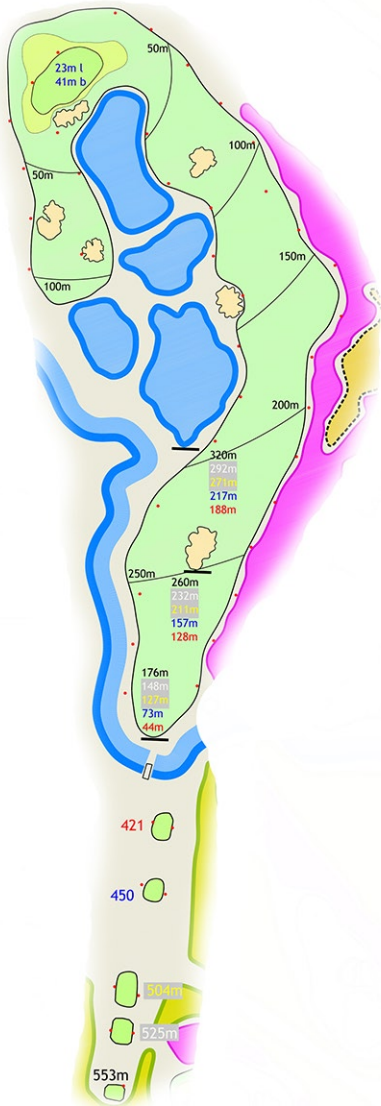

## Hole 1

Par 4

Stroke 17

## Hole 16

Par 4

Stroke 12

Rood 268 m

Blauw 281 m

Geel 332 m

Wit 347 m

Zwart 364 m

## Hole 17

Par 3

Stroke 6

Rood 133 m

Blauw 148 m

Geel 163 m

Wit 174 m

Zwart 182 m

## Hole 18

Par 5

Stroke 2

Rood 421 m

Blauw 450 m

Geel 504 m

Wit 525 m

Zwart 553 m