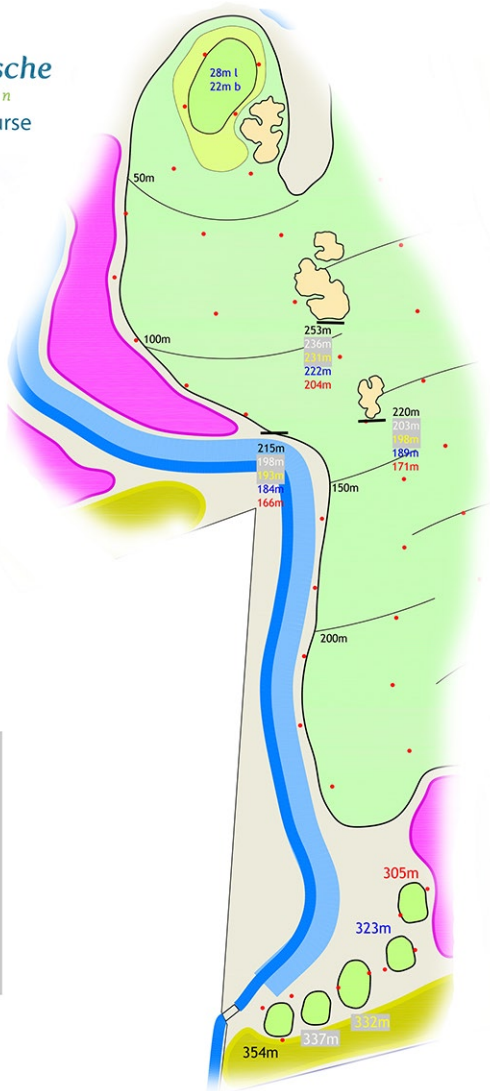

## Hole 13

Par 4  
Stroke 8

Rood 282 m

Blauw 314 m

Geel 335 m

Wit 350 m

Zwart 360 m

## Hole 14

Par 5

Stroke 14

## Hole 15

Par 4

Stroke 10

Rood	305 m
Blauw	323 m
Geel	332 m
Wit	337 m
Zwart	354 m

## Hole 16

Par 4

Stroke 12

Rood 268 m

Blauw 281 m

Geel 332 m

Wit 347 m

Zwart 364 m