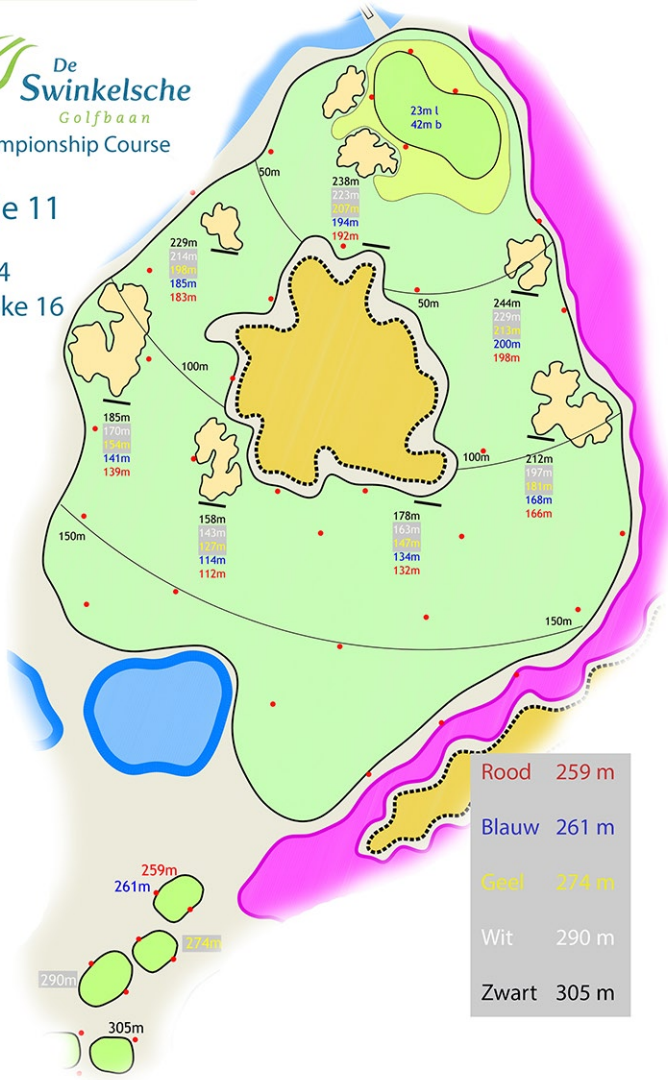

## Hole 6

Par 4

Stroke 15

## Hole 10

Par 4

Stroke 4

Rood 342 m

Blauw 360 m

Geel 391 m

Wit 408 m

Zwart 428 m

# Hole 11

Par 4  
Stroke 16

## Hole 12

Par 3

Stroke 18