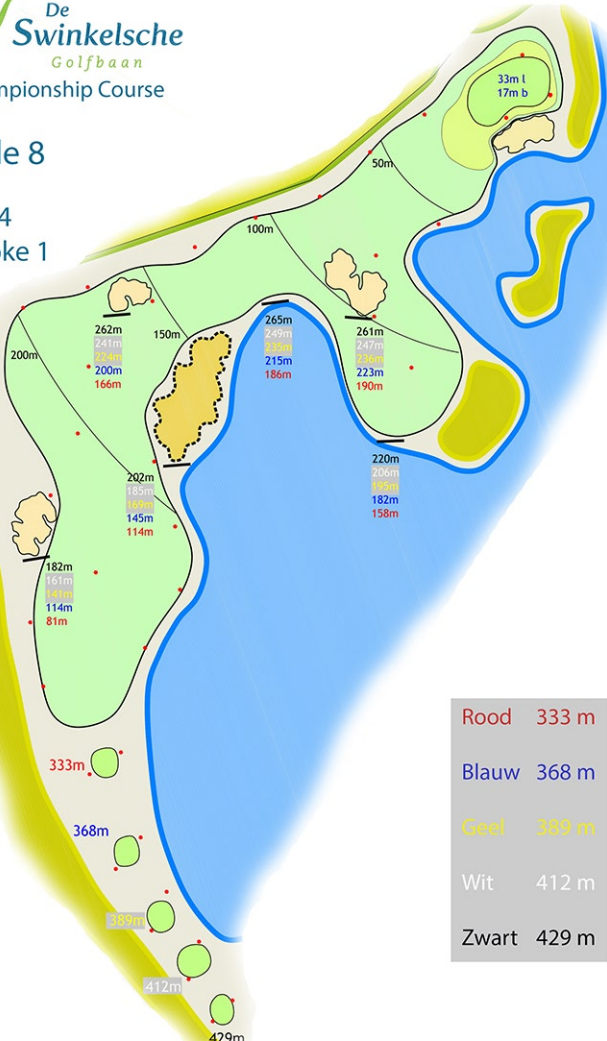

## Hole 1

Par 4

Stroke 17

## Hole 6

Par 4

Stroke 15

## Hole 7

Par 5

Stroke 7

Rood 356 m

Blauw 395 m

Geel 436 m

Wit 456 m

Zwart 476 m

# Hole 8

Par 4  
Stroke 1

Rood	333 m
Blauw	368 m
Geel	389 m
Wit	412 m
Zwart	429 m