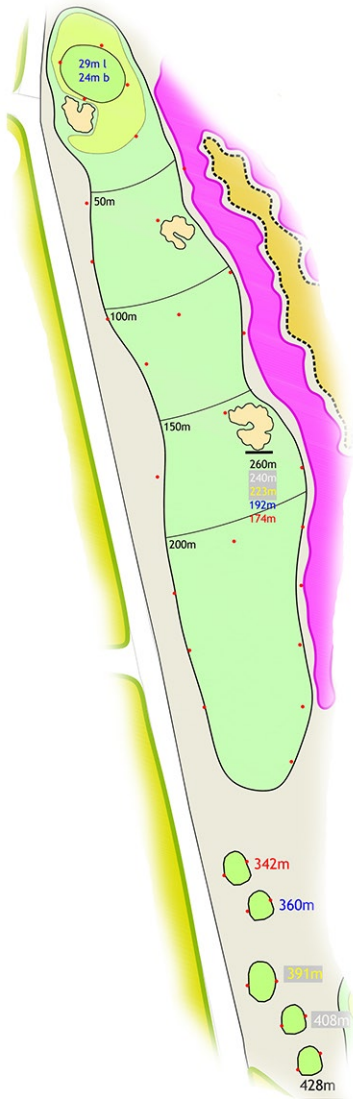

## Hole 1

Par 4

Stroke 17

## Hole 6

Par 4

Stroke 15

## Hole 9

Par 3

Stroke 9

Rood 105 m

Blauw 120 m

Geel 132 m

Wit 158 m

Zwart 174 m

## Hole 10

Par 4

Stroke 4

Rood 342 m

Blauw 360 m

Geel 391 m

Wit 408 m

Zwart 428 m