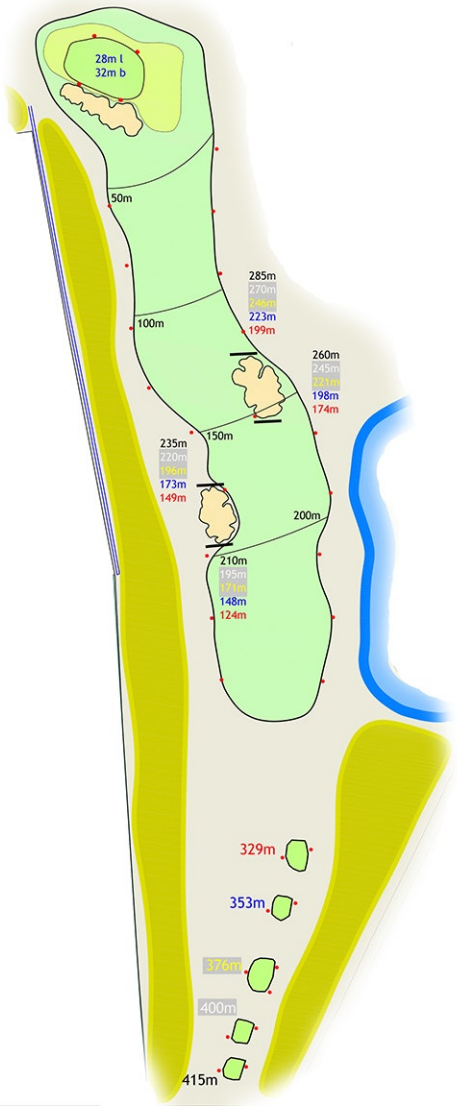

## Hole 1

Par 4

Stroke 17

## Hole 3

Par 4

Stroke 13

Rood 238 m

Blauw 251 m

Geel 264 m

Wit 271 m

Zwart 275 m

## Hole 4

Par 4

Stroke 3

Rood 329 m

Blauw 353 m

Geel 376 m

Wit 400 m

Zwart 415 m

## Hole 5

Par 3

Stroke 5

Rood 154 m

Blauw 167 m

Geel 182 m

Wit 199 m

Zwart 215 m