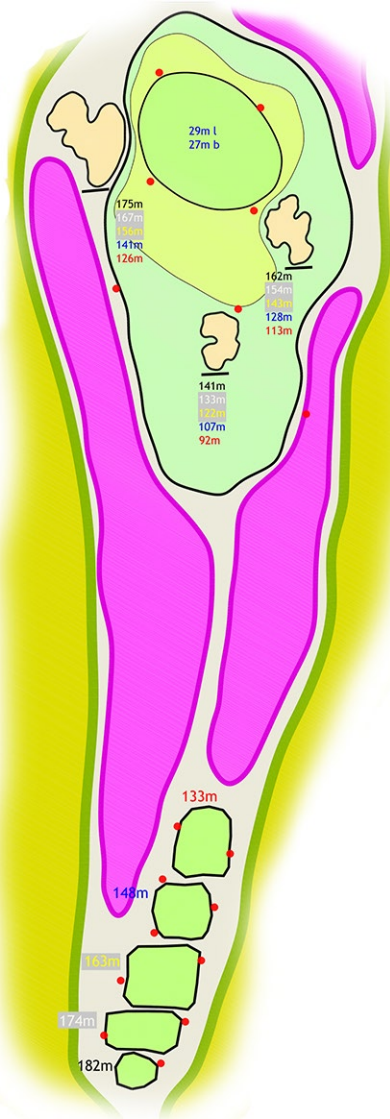

## Hole 15

Par 4

Stroke 10

Rood	305 m
Blauw	323 m
Geel	332 m
Wit	337 m
Zwart	354 m

## Hole 16

Par 4

Stroke 12

Rood 268 m

Blauw 281 m

Geel 332 m

Wit 347 m

Zwart 364 m

## Hole 17

Par 3

Stroke 6

Rood 133 m

Blauw 148 m

Geel 163 m

Wit 174 m

Zwart 182 m

## Hole 18

Par 5

Stroke 2

Rood 421 m

Blauw 450 m

Geel 504 m

Wit 525 m

Zwart 553 m