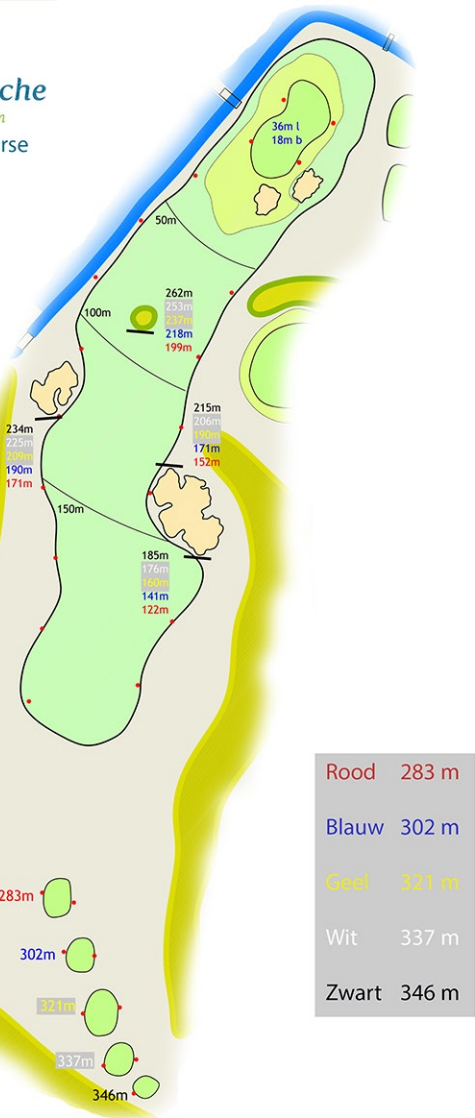

## Hole 1

Par 4

Stroke 17

## Hole 4

Par 4

Stroke 3

Rood 329 m

Blauw 353 m

Geel 376 m

Wit 400 m

Zwart 415 m

## Hole 5

Par 3

Stroke 5

Rood 154 m

Blauw 167 m

Geel 182 m

Wit 199 m

Zwart 215 m

## Hole 6

Par 4

Stroke 15