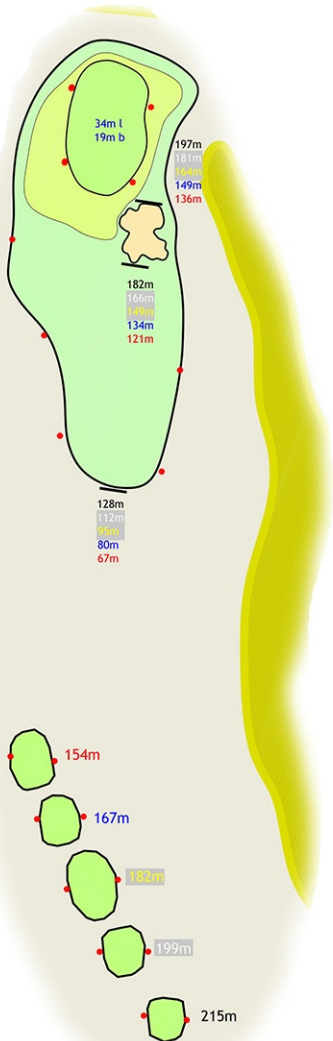

## Hole 1

Par 4

Stroke 17

## Hole 4

Par 4

Stroke 3

Rood 329 m

Blauw 353 m

Geel 376 m

Wit 400 m

Zwart 415 m

## Hole 5

Par 3

Stroke 5

Rood 154 m

Blauw 167 m

Geel 182 m

Wit 199 m

Zwart 215 m

## Hole 6

Par 4

Stroke 15