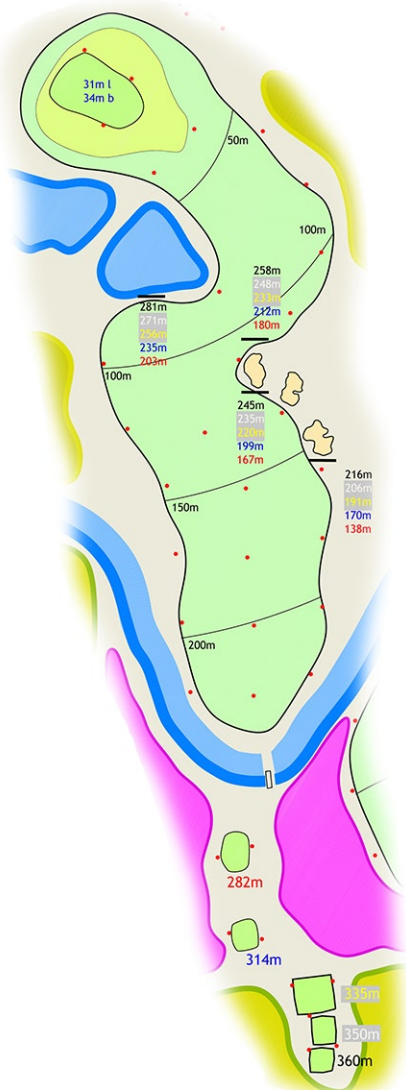

# Hole 11

Par 4  
Stroke 16

## Hole 12

Par 3

Stroke 18

## Hole 13

Par 4  
Stroke 8

Rood 282 m

Blauw 314 m

Geel 335 m

Wit 350 m

Zwart 360 m

## Hole 14

Par 5

Stroke 14