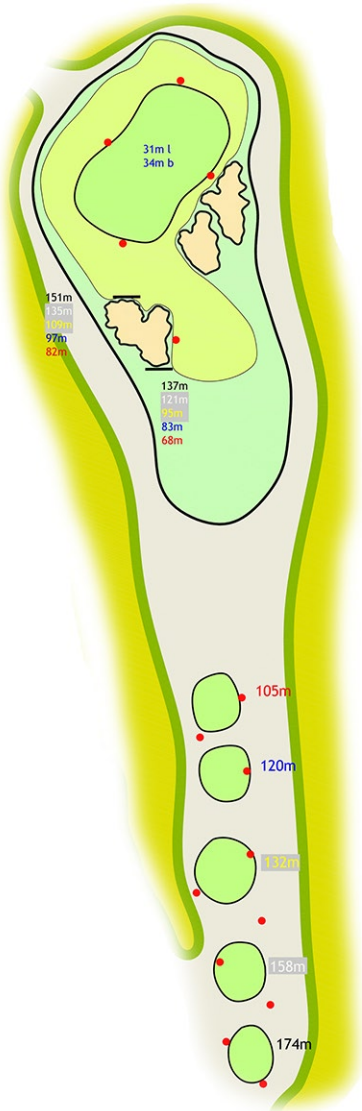

Hole 9

Par 3

Stroke 9

Rood 105 m

Blauw 120 m

Geel 132 m

Wit 158 m

Zwart 174 m