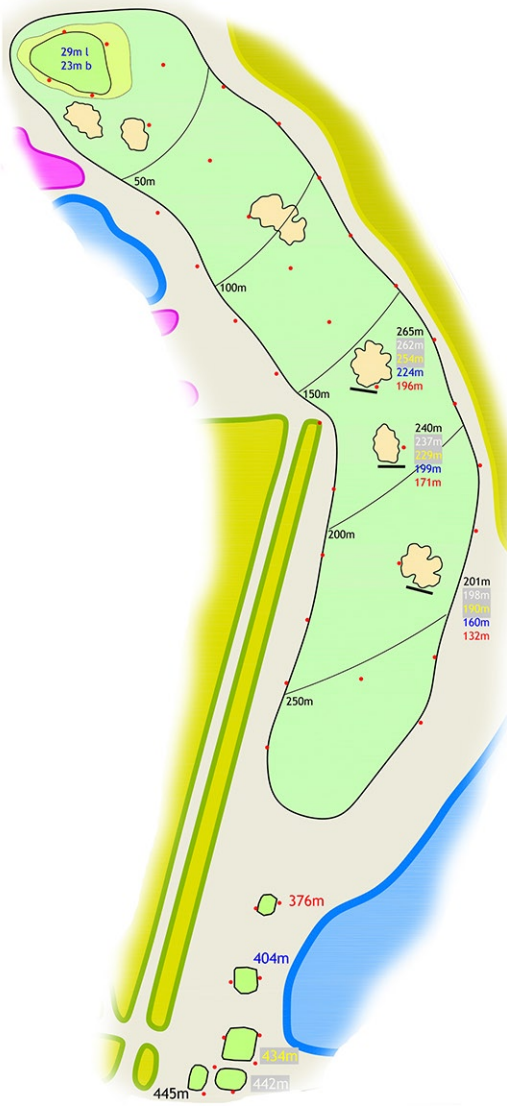

## Hole 1

Par 4

Stroke 17

## Hole 2

Par 5

Stroke 11

Rood	376 m
Blauw	404 m
Geel	434 m
Wit	442 m
Zwart	445 m

## Hole 6

Par 4

Stroke 15

## Hole 14

Par 5

Stroke 14