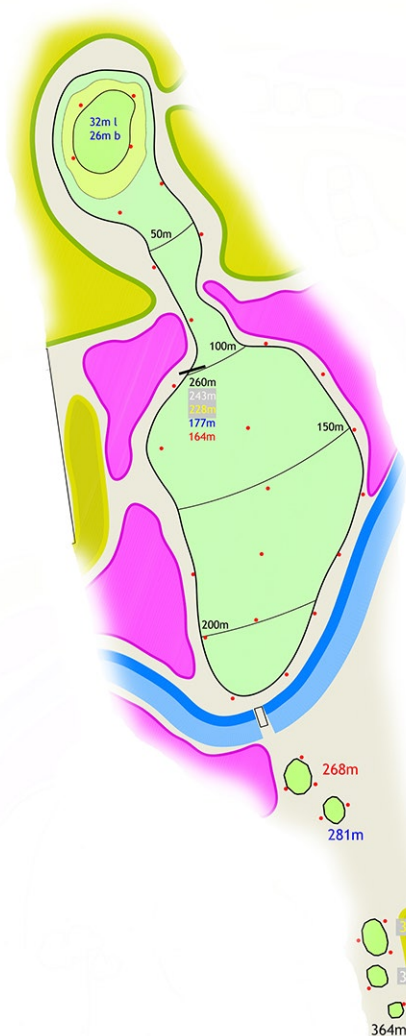

## Hole 14

Par 5

Stroke 14

## Hole 15

Par 4

Stroke 10

Rood	305 m
Blauw	323 m
Geel	332 m
Wit	337 m
Zwart	354 m

## Hole 16

Par 4

Stroke 12

Rood 268 m

Blauw 281 m

Geel 332 m

Wit 347 m

Zwart 364 m

## Hole 18

Par 5

Stroke 2

Rood 421 m

Blauw 450 m

Geel 504 m

Wit 525 m

Zwart 553 m